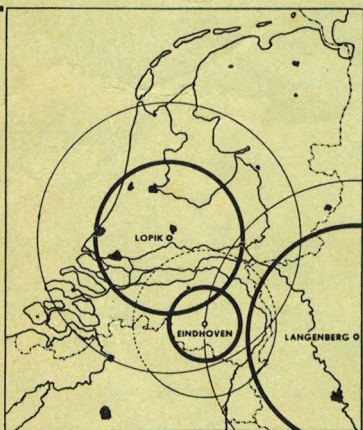

STREEK-ontvangers

Dit zijn speciaal geconstrueerde apparaten, die een perfecte ontvangst garanderen binnen een beperkte afstand van een zender, indien de veldsterkte ter plaatse voldoende is. De vet-gedrukte cirkels op nevenstaand kaartje geven ongeveer aan, in welke gebieden een Philips streek-ontvanger met goed gevolg kan worden gebruikt.

Over de versie
U gaarne