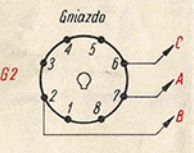

Schemat 1. Odbiornik telewizyjny Turkus (Jantar i Smaragd)

Uwaga: Elementy R z gwiazdka * są dobierane podczas strojenia